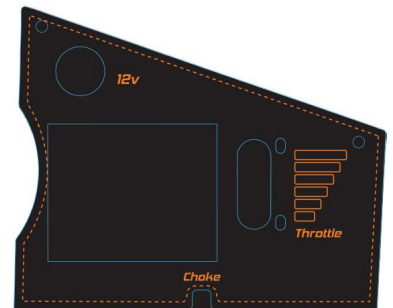

491-0038-00
Parker Decal

491-0131-00
Spartan XTF-61 Decal

491-0002-00
Spartan Step Decal

491-0190-00
Mower EPA Compliance

491-0094-00
Spartan Carbureted Console Decal

491-0033-00
Spartan Drive Arm

491-0080-00 Tank Decal
491-0081-00 Console Decal